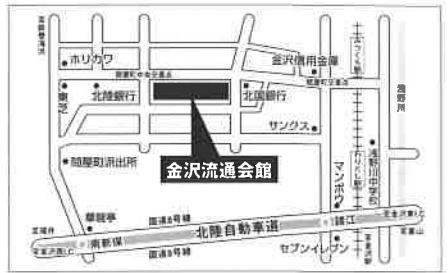

(多摩会場)

7月30日(火) 10:00~17:00
ルミエール府中 コンベンションホール飛鳥 B・C・D
(セミナー 第1・2会議室)

府中市府中町2-24
京王線府中駅より徒歩6分

〈問い合わせ先〉多摩営業所 042-525-0431

(横浜会場)

6月7日(金) 10:00~17:00
日石横浜ホール 1階ホール (セミナー 24階 大会議室)

横浜市中区桜木町1-1-8
JR/横浜市営地下鉄「桜木町駅」より徒歩4分
みなとみらい線「みなとみらい駅」より
ランドマークタワーを通り抜け徒歩6分

(名古屋会場)

7月11日(木) 10:00~17:00

ウイंकあいち 6階 展示場 605号室
(セミナー 9階会議室901)

名古屋市中村区名駅4-4-38
(JR地下鉄・名鉄・近鉄)名古屋駅より、JR名古屋駅松通口からミッドランド
スクエア方面徒歩5分、ユニモール地下街5番出口徒歩2分
※各駅地下街サロンドからミッドランドスクエア、マルケイ観光ビル、名古屋
クロスコートタワーを經由徒歩8分
〈問い合わせ先〉 名古屋支店 TEL. 052-858-2420

(金沢会場)

7月26日(金) 10:00~17:00

金沢流通会館 1階 大ホール・パレス
(セミナー 4階 第1研修室)

金沢市問屋町2-61
JR金沢駅西口より北陸鉄道バス15分
「金沢流通会館前」下車
〈問い合わせ先〉 金沢営業所 TEL. 076-240-2300

(大阪会場)

6月5日(水)/6日(木) 10:00~17:00

あべのハルカス 25階 会議室(C・D・E・F)
(セミナー 25階会議室A・B)