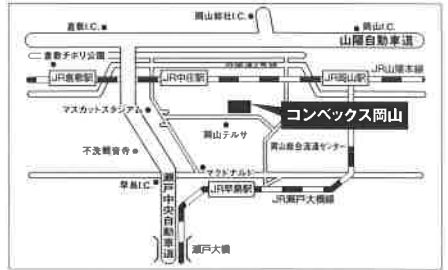

京都市伏見区竹田鳥羽殿町5 油小路通赤池上ル
地下鉄丸線または近鉄京都線「竹田駅」北西口より
市バス5分、「パルスプラザ前」下車
〈問い合わせ先〉 京都営業所 TEL. 075-252-0371

(岡山会場)

7月4日(木) 10:00~17:00

コンベックス岡山 1階 小展示場1/3
(セミナー 2階 中会議室)

岡山市北区大内田 675
JR中庄駅より車で約10分
〈問い合わせ先〉 岡山営業所 TEL. 086-244-2222

(広島会場)

6月11日(火) 10:00~17:00

広島県立広島産業会館 西館4号
(セミナー 広島市南区民文化センター 大会議室A・B)

広島市南区比治山本町 16-31
路面電車5番比治山下経由宇品行き
「南区役所前」下車、徒歩3分
〈問い合わせ先〉 広島支店 TEL. 082-232-0439

(高松会場)

6月27日(木) 10:00~17:00

サンメッセ香川 1階 小ホール
(セミナー 2階 中会議室)