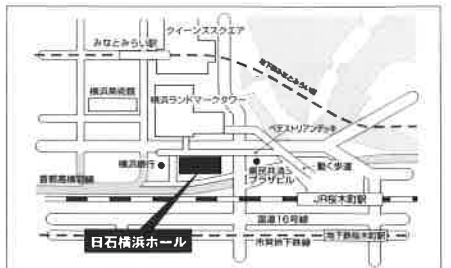

(横浜会場)

6月7日(金) 10:00~17:00
日石横浜ホール 1階ホール (セミナー 24階 大会議室)

横浜市中区桜木町1-1-8
JR/横浜市営地下鉄「桜木町駅」より徒歩4分
みなとみらい線「みなとみらい駅」より
ランドマークタワーを通り抜け徒歩6分

〈問い合わせ先〉横浜支店 045-473-2700