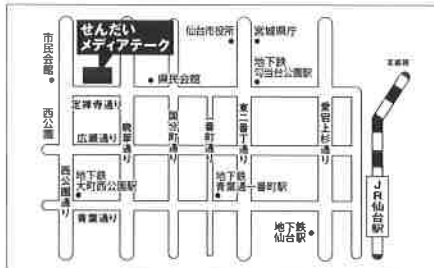

〈問い合わせ先〉札幌支店 TEL. 011-841-3731

(仙台会場)

7月23日(火) 10:00~17:00
せんたいメディアテーク 1階 オープンスクエア
(セミナー 7階 スタジオシアター)

仙台市青葉区春日町2-1
地下鉄南北線「勾当台公園駅」下車、
「公園口2」出口より徒歩6分

〈問い合わせ先〉仙台支店 TEL. 022-288-8415

(郡山会場)

7月9日(火) 10:00~17:00
ビッグバレットふくしま 3階 中会議室A・B
(セミナー 3階 小会議室2・3)

福島県郡山市南2-52
JR郡山駅西口バス停「1番乗り場」より15分、「ビッグバレット」下車
※(栄町)柴宮団地行き以外は全て停車します。

〈問い合わせ先〉仙台支店 TEL. 022-288-8415
郡山出張所 TEL. 024-935-1151

(新潟会場)

6月11日(火) 10:00~17:00
朱鷺メッセ新潟コンベンションセンター 3階 中会議室302
(セミナー 3階 小会議室303)

新潟市中央区万代島6-1
JR新潟駅万代口よりバス佐渡汽船行き
「朱鷺メッセ」下車