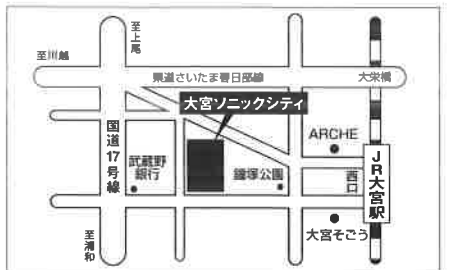

(さいたま会場)

7月23日(火) 10:00~17:00
大宮ソニックシティ 地下1階 第4・5展示場
(セミナー 602会議室)

さいたま市大宮区桜木町1-7-5
JR大宮駅西口より徒歩3分

〈問い合わせ先〉さいたま支店 TEL. 048-657-9221