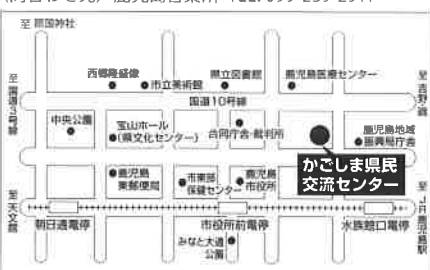

(鹿児島会場)

7月26日(金) 10:00~17:00

かごしま県民交流センター 西棟2階大ホール
(セミナー 東棟3階中研究室第2)

鹿児島市山下町 14-50
JR鹿児島中央駅より市電「水族館口電停」下車、徒歩4分
〈問い合わせ先〉 鹿児島営業所 TEL. 099-259-2911