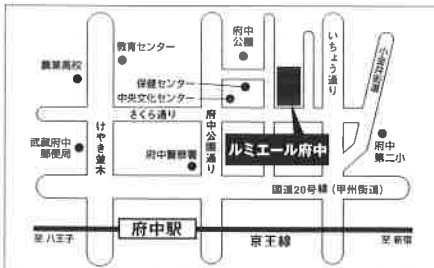

さいたま市大宮区桜木町1-7-5
JR大宮駅西口より徒歩3分

〈問い合わせ先〉さいたま支店 TEL. 048-657-9221

(東京会場)

5月23日(木)/24日(金) 10:00~17:00
ヒューリックホール 2階 ホール (セミナー 3階 ROOM1)

東京都台東区浅草橋1-22-16
JR浅草橋駅西口より徒歩1分、都営浅草線浅草橋駅より徒歩5分

〈問い合わせ先〉
東京支店 TEL. 03-3552-2961 つくば営業所 TEL. 0297-52-1551
千葉営業所 TEL. 043-245-6801 特販営業部 TEL. 03-3552-2293
大販営業部 TEL. 03-3552-1291 営業開発部 TEL. 03-5255-6235

(多摩会場)

7月30日(火) 10:00~17:00
ルミエール府中 コンベンションホール飛鳥 B・C・D
(セミナー 第1・2会議室)

府中市府中町2-24
京王線府中駅より徒歩6分

〈問い合わせ先〉多摩営業所 042-525-0431

(横浜会場)

6月7日(金) 10:00~17:00
日石横浜ホール 1階ホール (セミナー 24階 大会議室)

横浜市中区桜木町1-1-8
JR/横浜市営地下鉄「桜木町駅」より徒歩4分
みなとみらい線「みなとみらい駅」より
ランドマークタワーを通り抜け徒歩6分