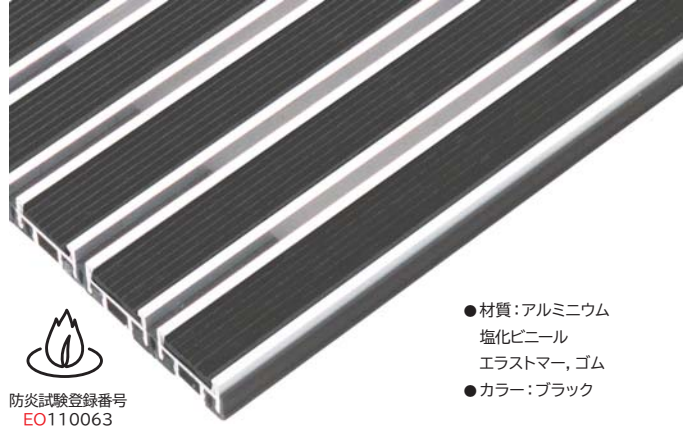

Clic-21 (ラバー)

- ●材質:アルミニウム
  塩化ビニール
  エラストマー, ゴム
- ●カラー:ブラック

規格	仕様: 奥行×間口×高さ※E	価格 (カッコ内 8%税込)
Clic-21	FS × FS × 20.5mm	1㎡/ ¥130,000 (140,400)
Clic-21 ライト	FS × FS × 15.4mm	1㎡/ ¥109,000 (117,720)