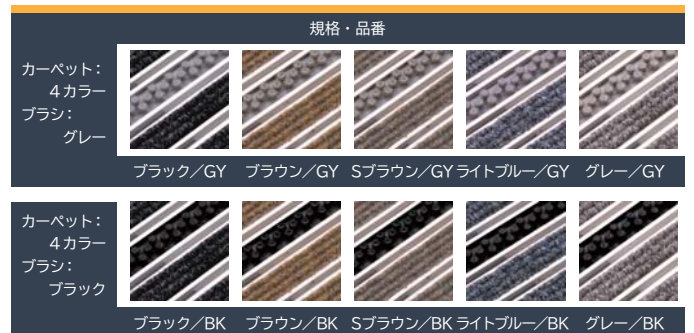

## Clic-21 (ラバー)

- 材質:アルミニウム  
塩化ビニール  
エラストマー, ゴム
- カラー:ブラック

規格	仕様: 奥行×間口×高さ※E	価格 (カッコ内 8%税込)
Clic-21	FS × FS × 20.5mm	1㎡/ <b>¥130,000</b> (140,400)
Clic-21 ライト	FS × FS × 15.4mm	1㎡/ <b>¥109,000</b> (117,720)

## Clic-47 (ニードルパンチ3列+ブラシ1列)

- 材質:アルミニウム, エラストマー  
ポリプロピレン, 塩化ビニール, ゴム
- カラー:ニードルパンチ/ブラック  
ブラウン, ライトブルー, グレー  
ブラシ/グレー, ブラック

規格	仕様: 奥行×間口×高さ※E	価格 (カッコ内 8%税込)
Clic-47	FS × FS × 22mm	1㎡/ <b>¥140,000</b> (151,200)
Clic-47 ライト	FS × FS × 16.7mm	1㎡/ <b>¥119,000</b> (128,520)