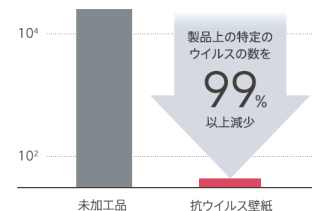

軽量
47点収録

天井施工時や運搬、搬入時の負担を軽減できます。

防かび性
全点収録

壁紙表面のカビの繁殖を抑制します。

✓ 22点追加！

表面しっかり
46点収録

表面強度試験で3級相当の強度があります。ものがぶつかった際に起こりやすい表面の傷つきを軽減します。

表面層の破れが明確に見える(評価3級相当)

表面が破けて裏材が見える(評価1級相当)

✓ 汎用タイプでは東りだけ！

抗ウイルス
6点収録

壁紙表面に付着した特定のウイルスの数を減少させます。

■抗ウイルス試験結果

ウイルスの数 (PFU/cm²)*3

仕上りがキレイな壁紙

施工をサポートする壁紙のカテゴリー。

下地の凹凸が見えにくいタイプや、ジョイントや壁と天井との取り合いが良い壁紙を集めました。

0.1mmの凸状不陸の上に壁紙を施工して見え方を比較

0.1mmの凸状不陸

仕上がりキレイな壁紙

一般的なビニル壁紙

用途から選べる NEW カテゴリー

カラー&デザイン

質感やカラーから選べるカテゴリー。