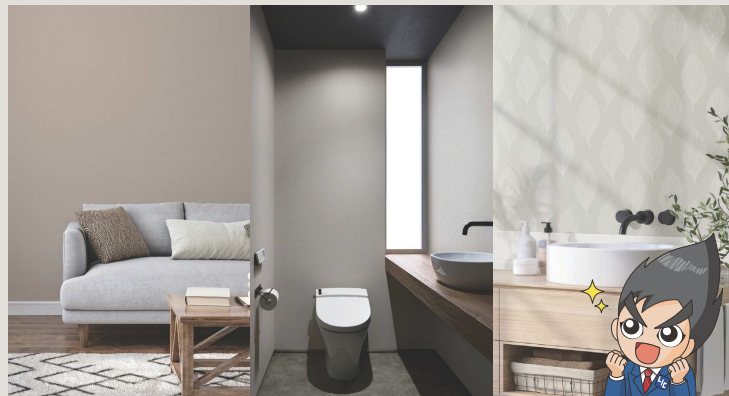

用途から選べる NEW カテゴリー

カラー&デザイン

質感やカラーから選べるカテゴリー。

トレンドの MATERIAL 柄や、北欧インテリアに合うカラー ナチュラルなパターンなどの壁紙を掲載しています。

全ての商品の仕上りイメージはこちらからご覧いただけます

東リ株式会社
www.toli.co.jp

リック株式会社